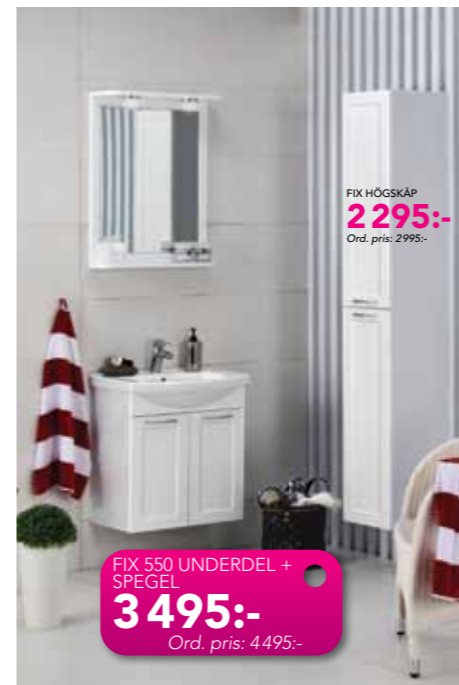

NORO NOVA. Tvättställsblandare i förkromad mässing. Totalhöjd: 140 mm.

SINGLE BLANDARE
1495:-
Ord. pris: 1995:-

NORO SINGLE. Tvättställsblandare i förkromad mässing. Totalhöjd: 155 mm.

POLO BLANDARE
795:-
Ord. pris: 995:-

NORO POLO. Tvättställsblandare i förkromad mässing. Totalhöjd: 185 mm.

POLO 600 SPEGEL
2495:-
Ord. pris: 3495:-

POLO 600 UNDERDEL
4995:-
Ord. pris: 6500:-

NORO POLO 600. Underdel med tvättställ i porslin. •Matt vit ramlucka. Bredd: 600 mm. Ord. pris: 6500:- **NU: 4995:-**

NORO POLO 600 SPEGEL med över- och underbelysning. •Matt vit. Bredd: 600 mm. Ord. pris: 3495:- **NU: 2495:-**

NORO SINGLE BADKAR.
•Bredd: (BxDxH) 1595x700x560/585 mm.
Ord. pris: 5995:- **NU: 3995:-**

NORO SINGLE
3995:-
Ord. pris: 5995:-

FIX HÖGSKÅP
2295:-
Ord. pris: 2995:-

FIX 550 UNDERDEL + SPEGEL
3495:-
Ord. pris: 4495:-

NORO FIX 550 med SPEGEL. Underdel med tvättställ i porslin. •Matt vit ramlucka. Bredd: 550 mm. Ord. pris: 4495:- **NU: 3495:-**